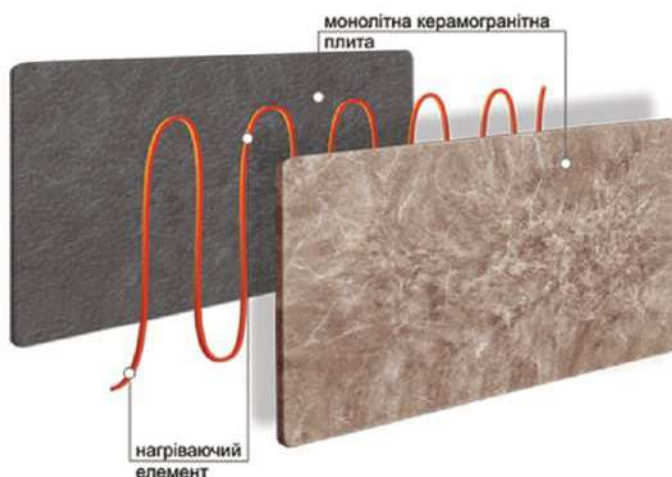

У металокерамічних обігрівачах - це керамічна плита, отримана шляхом напівсухого пресування під високим тиском, з нагрівальним елементом всередині. Завдяки цьому ми отримуємо більш рівномірний розподіл тепла на поверхні і відмінні фізичні властивості: високу міцність, електроізоляцію, пожегобезпечність, дуже низьке вологопоглинання, чітку форму і естетичний вигляд (товщина обігрівача всього 14 мм). Зверху панель захищає металевий корпус. Обігрівачі починають випромінювати тепло вже через 5 хвилин після ввімкнення, а завдяки теплонакопичувачу залишаються теплими до 1,5 години, обігрівачи приміщення без витрат електроенергії!