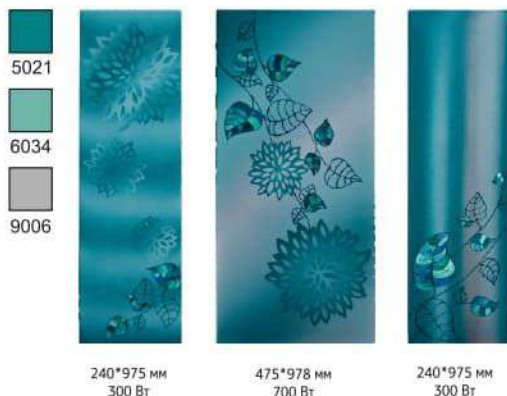

Потужність диптиху: 0,7 кВт

Триптихи (3 модулі)

Атлантида

- 5021
- 6034
- 9006

240*975 мм
300 Вт

475*978 мм
700 Вт

240*975 мм
300 Вт

Потужність триптиху: 1,3 кВт