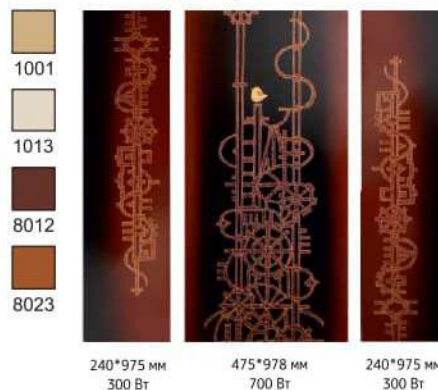

Пробуждение

- 1001
- 1013
- 8012
- 8023

240*975 мм
300 Вт

475*978 мм
700 Вт

240*975 мм
300 Вт

Потужність триптиху: 1,3 кВт