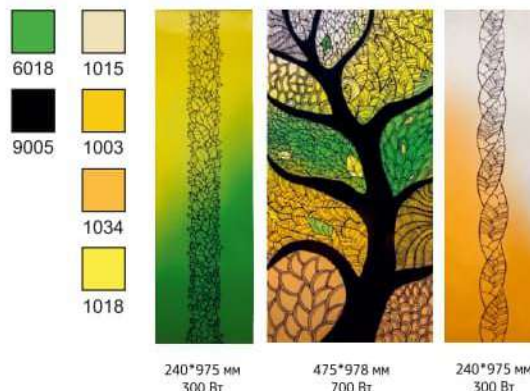

Осенний блюз

- 6018
- 9005
- 1015
- 1003
- 1034
- 1018

240*975 мм
300 Вт

475*978 мм
700 Вт

240*975 мм
300 Вт

Потужність триптиху: 1,3 кВт