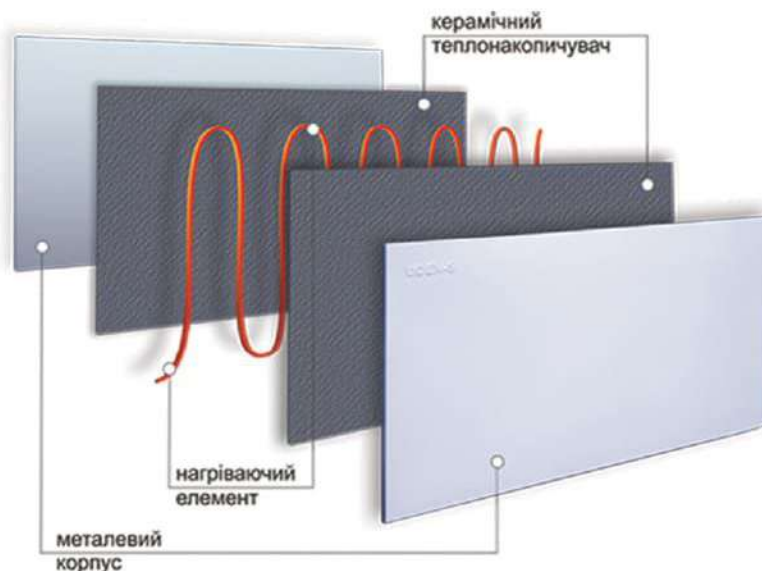

У металокерамічних обігрівачах - це керамічна плита, отримана шляхом напівсухого пресування під високим тиском, з нагрівальним елементом всередині. Завдяки цьому ми отримуємо більш рівномірний розподіл тепла на поверхні і відмінні фізичні властивості: високу міцність, електроізоляцію, пожегобезпечність, дуже низьке вологопоглинання, чітку форму і естетичний вигляд (товщина обігрівача всього 14 мм). Зверху панель захищає металевий корпус. Обігрівачі починають випромінювати тепло вже через 5 хвилин після ввімкнення, а завдяки теплонакопичувачу залишаються теплими до 1,5 години, обігрівачи приміщення без витрат електроенергії!